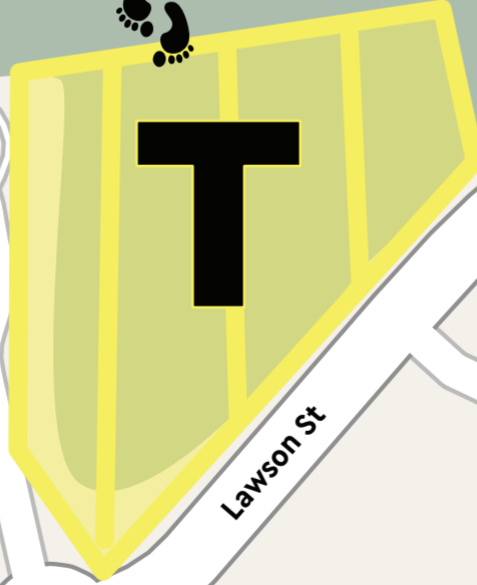

# BYRON BAY

EST. 1997 • TRIATHLON

Byron SLSC

**OLYMPIC - 1500m**  
**SPRINT - 750m**  
**TEMPTA - 300m**  
**KIDS - 100m**